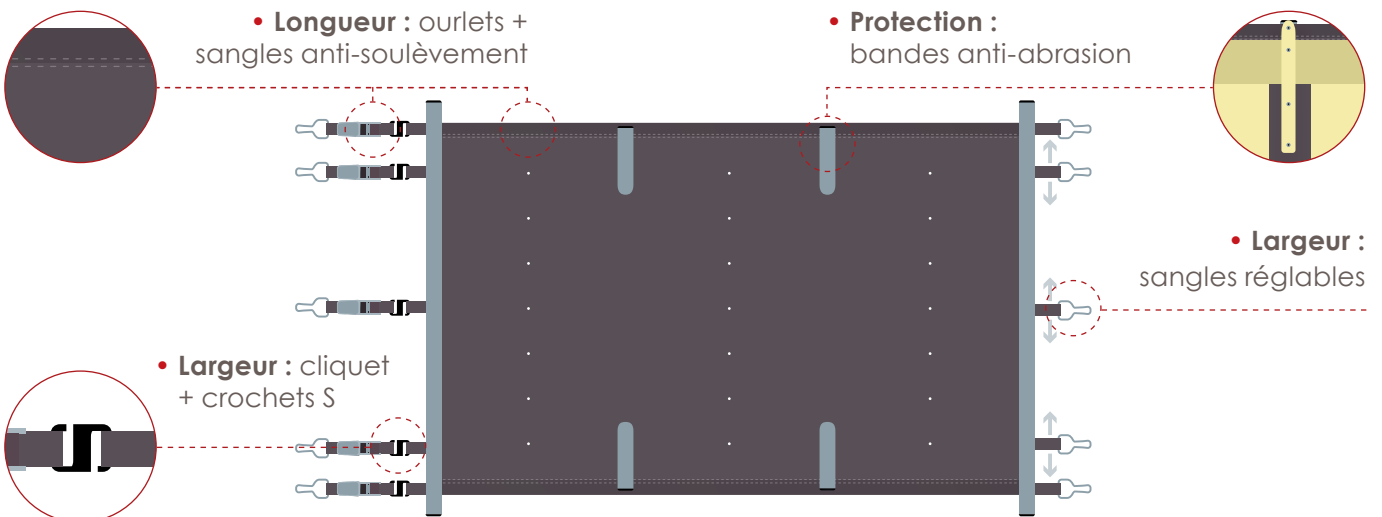

LITTORAL

Conforme à la norme
NF P 90-308

SÉCURITÉ

APF

LA MARQUE DES PISCINIERS

COUVERTURE À BARRES DE SÉCURITÉ 4 SAISONS SECURIT POOL

Littoral : la qualité pour une couverture haut de gamme.

AVANTAGES D'UNE COUVERTURE À BARRES SECURIT POOL

- **Facilité à manipuler** : avec la manivelle démultipliée et à la dérouler avec la sangle de rappel.
- **Sécurité** : conforme aux exigences de sécurité de la norme NF P 90-308.
- **Pratique** : elle protège votre bassin de la pollution externe, été comme hiver. Les barres reposant sur les margelles, la couverture n'est jamais au contact de l'eau, permettant aux robots et filtres un nettoyage optimal.
- **Peu encombrante** : elle est stockée, enroulée, à l'extrémité de la piscine.

FINITIONS

- **Découpe** : en forme en option
- **Tissu enduit PVC** : 650 g/m²

Les couvertures à barres Securit Pool **Littoral** sont conçues à partir de tissu enduit PVC 650 g/m² et composées d'un système de maintien au moyen de barres en aluminium anodisé. Elles sont dotées de cavités pour l'évacuation des eaux pluviales et sont livrées avec une manivelle manuelle démultipliée.

Elles résistent à des vents de 90 km/h. Ces couvertures peuvent supporter jusqu'à 20 cm de neige, au-delà il faut les déneiger immédiatement.

Ne convient pas aux piscines à débordement.

Dimensions maxi du bassin : 12 x 6 m.