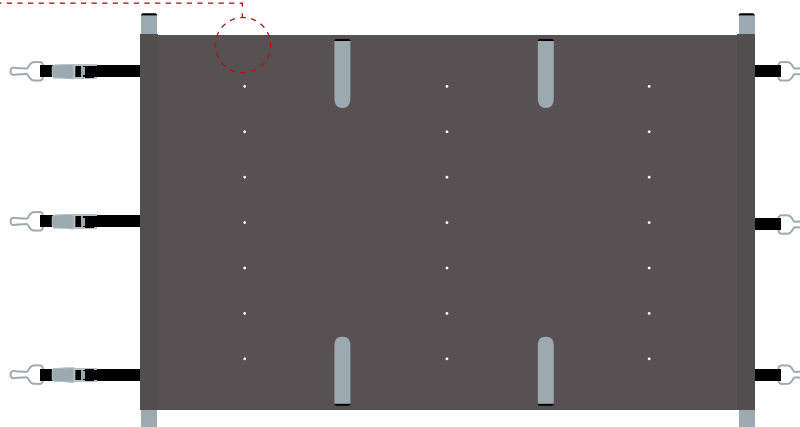

- **Facilité à manipuler** : avec la manivelle démultipliée et à la dérouler avec la sangle de rappel.
- **Sécurité** : conforme aux exigences de sécurité de la norme NF P 90-308.
- **Pratique** : elle protège votre bassin de la pollution externe, été comme hiver. Les barres reposant sur les margelles, la couverture n'est jamais au contact de l'eau, permettant aux robots et filtres un nettoyage optimal.
- **Peu encombrante** : elle est stockée, enroulée, à l'extrémité de la piscine.

FINITIONS

- **Découpe** : rectangulaire
- **Tissu enduit PVC** : 580 g/m²

- **Longueur** : brut de coupe

Les couvertures à barres Securit Pool **Excel Discover** sont conçues à partir de tissu enduit PVC 580 g/m² et composées d'un système de maintien au moyen de barres en aluminium anodisé.

Elles sont dotées de cavités pour l'évacuation des eaux pluviales et sont livrées avec une manivelle manuelle démultipliée.

Ne convient pas aux piscines à débordement.

Dimensions maxi du bassin : 10 x 5 m.