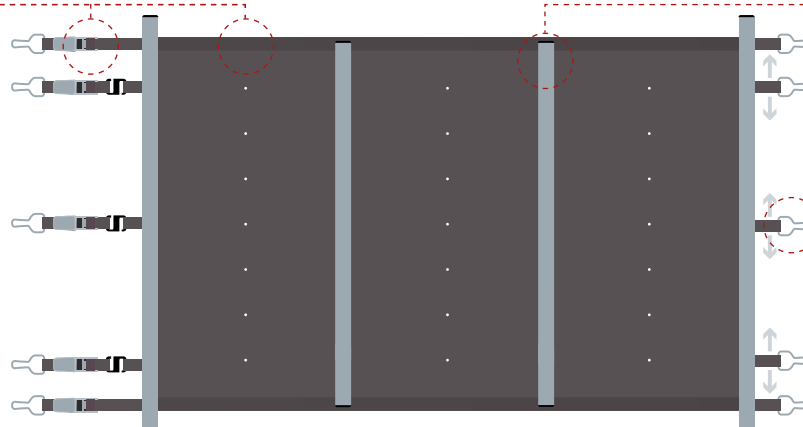

MODUL'ÈRE

Conforme à la norme
NF P 90-308

COUVERTURE À BARRES DE SÉCURITÉ 4 SAISONS SECURIT POOL

Modul'ère : barres et panneaux interchangeables.

AVANTAGES D'UNE COUVERTURE À BARRES SECURIT POOL

- **Facilité à manipuler** : avec la manivelle démultipliée et à la dérouler avec la sangle de rappel.
- **Sécurité** : conforme aux exigences de sécurité de la norme NF P 90-308.
- **Pratique** : elle protège votre bassin de la pollution externe, été comme hiver. Les barres reposant sur les margelles, la couverture n'est jamais au contact de l'eau, permettant aux robots et filtres un nettoyage optimal.
- **Peu encombrante** : elle est stockée, enroulée, à l'extrémité de la piscine.

FINITIONS

- **Découpe** : rectangulaire
- **Tissu enduit PVC** : 580 g/m²
- **Longueur** : brut de coupe + sangles anti-soulèvement
- **Panneaux et barres interchangeables**

- **Largeur** : sangles réglables, coloris assortis

Les couvertures à barres Securit Pool **Modul'ère** sont conçues à partir de tissu enduit PVC 580 g/m² et composées d'un système de maintien au moyen de barres en aluminium anodisé. Elles sont dotées de cavités pour l'évacuation des eaux pluviales et sont livrées avec une manivelle manuelle démultipliée.

Ne convient pas aux piscines à débordement.

Dimensions maxi du bassin : 12 x 5 m.

FIXATIONS (Coloris assortis à la couverture)

Anneaux de fixation inox anti-soulèvement

Piton douille inox alu

Cliquet + Crochet S